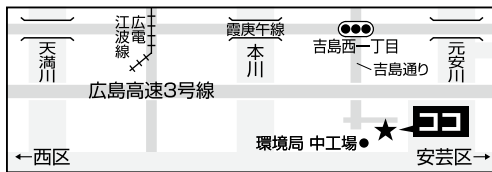

お庭管理センター

広島市中区南吉島 1 - 2 - 37

☎ 0120 - 028 - 339

営業時間 / 午前 9 時 ~ 午後 5 時 年中無休

「多忙で庭掃除に手が回らない」「高齢で草木の手入れが大変」

「多忙で庭掃除に手が回らない」「高齢で草木の手入れが大変」

「多忙で庭掃除に手が回らない」「高齢で草木の手入れが大変」

「多忙で庭掃除に手が回らない」「高齢で草木の手入れが大変」